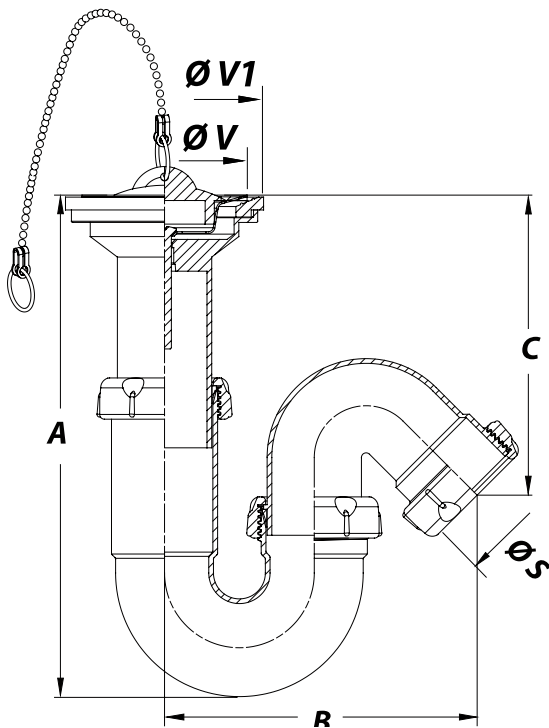

Referencia	Medidas	Carac.	u./caja
006246	1 1/4 X 63	-	50
006298	1 1/2 X 63	-	50

Curvo extensible, salida inclinada, válvula lavabo-bidé.

Cotas

Referencia	A máx. mín.	B máx. mín.	C máx. mín.	D	r.	ØS
006246	210-158	115-54	140-88	70	1 1/4"	32
006298	225-173	135-60	145-93	70	1 1/2"	40