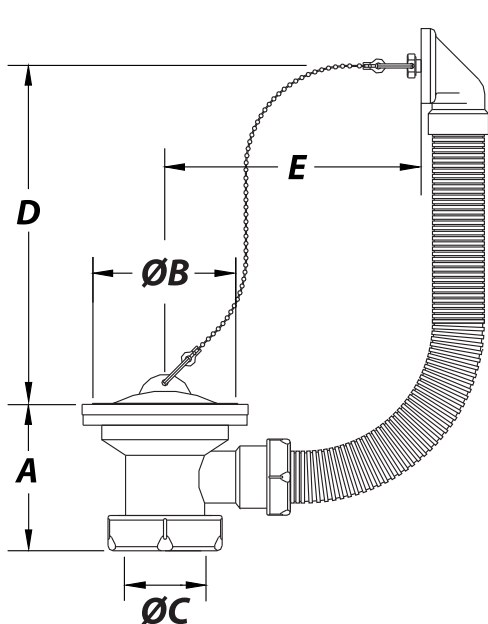

# S-51 - Válvula fregadero con rebosadero

Referencia	Medidas	Carac.	u./caja
014038	1 1/2 X 70	-	25

Rebosadero flexible, rectangular sin chapa, para fregadero, (reb. redondo, ver S-293).

**Cotas**

Referencia	-	A	BØ	CØ	D	E	F	G
014038	1 1/2"	59	77	40	200 máx.	120 máx.	36	60