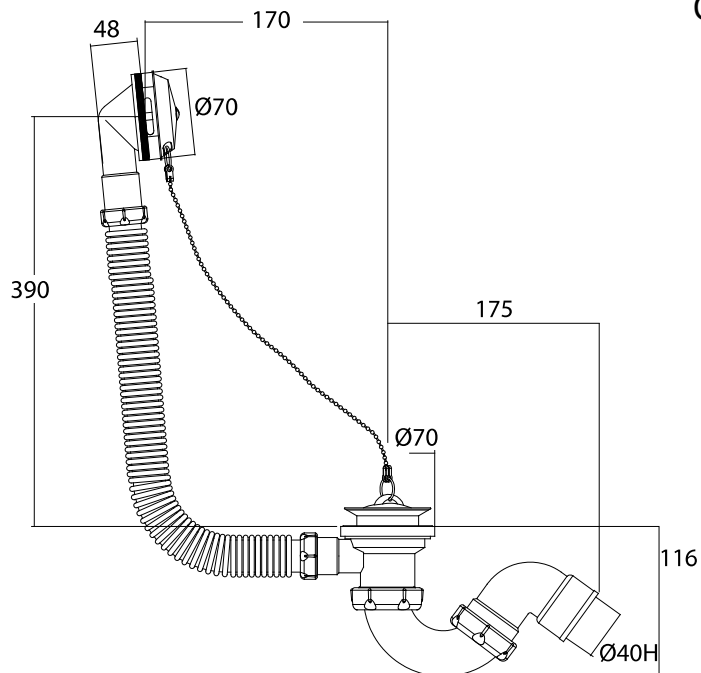

S-34 - Desagüe bañera sifónico flexible, salida orientable PVC encolar Ø40

Referencia	Medidas	Carac.	u./caja
015418	Ø 40	PVC	45

SALIDA SIFÓNICA. Accionamiento Manual. Salida orientable PVC encolar Ø 40.

Cotas