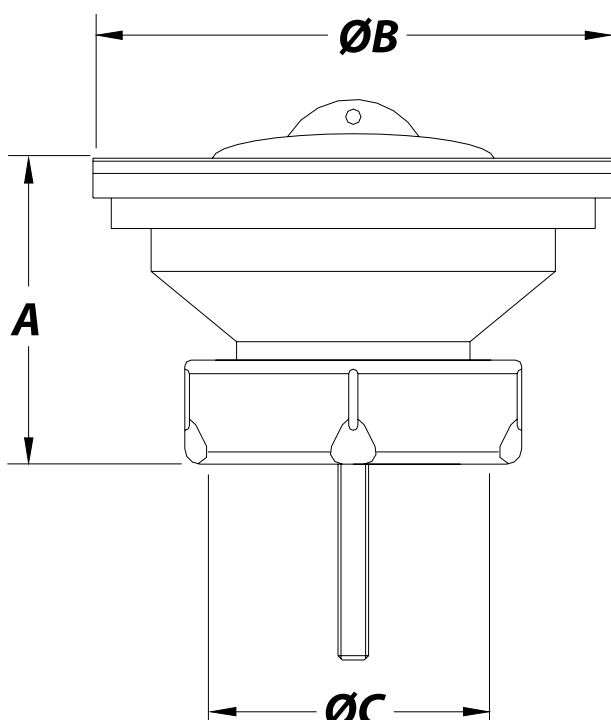

Referencia	Medidas	Carac.	u./caja
011078	1 1/2 X 85	M6X65	50
022187	1 1/2 X 85	M6X100	50

EN274

Especial Ø 85, fregadero gres fino, Roca, composite, fibra, etc.

Cotas

Referencia	-	A	BØ	CØ	TORN./SCREW
011078	1 1/2"	45	85	40	M6x65
022187	1 1/2"	45	85	40	M6x100