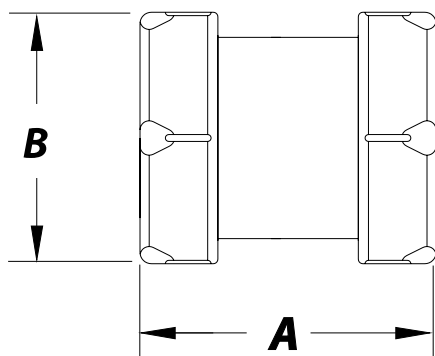

| Referencia | Medidas | Carac. | u./caja |
|------------|------------|--------|---------|
| 022236 | 1 1/4 X 32 | - | 50 |
| 022248 | 1 1/2 X 40 | - | 50 |

Enlace para tubos lisos.

Cotas

| Referencia | A | B |
|------------|----|-----------|
| 022248 | 50 | 1 1/2"X40 |