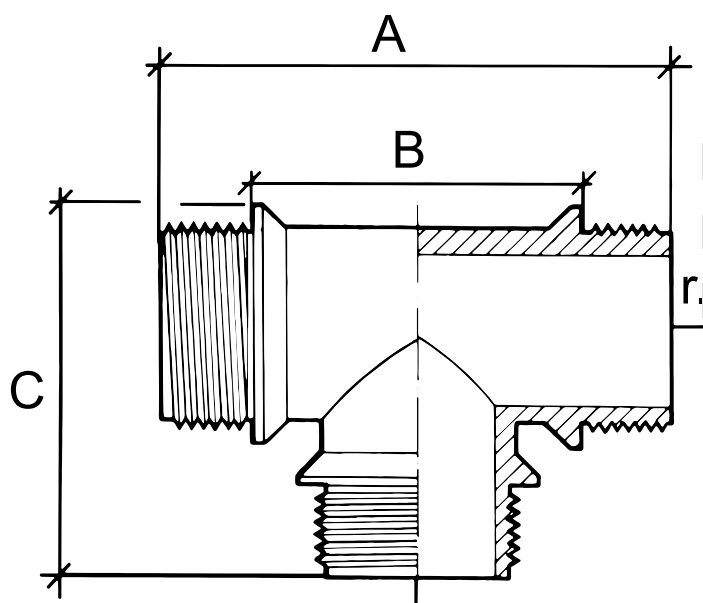

Referencia	Medidas	Carac.	u./caja
050200	1 1/2"	-	25
050204	3/4"	-	50
050205	1"	-	50
050206	1 1/4"	-	25
050209	2"	-	25
050210	1/2"	-	50

Te 90° macho.

Cotas

Referencia	A	B	C	medida/size
050200	115	72,8	86	1 1/2"
050204	43	45,5	53	3/4"
050205	88	55	62	1"
050206	101	63,5	76	1 1/4"
050209	136,5	85,5	105	2"
050210	59	29,5	43	1/2"