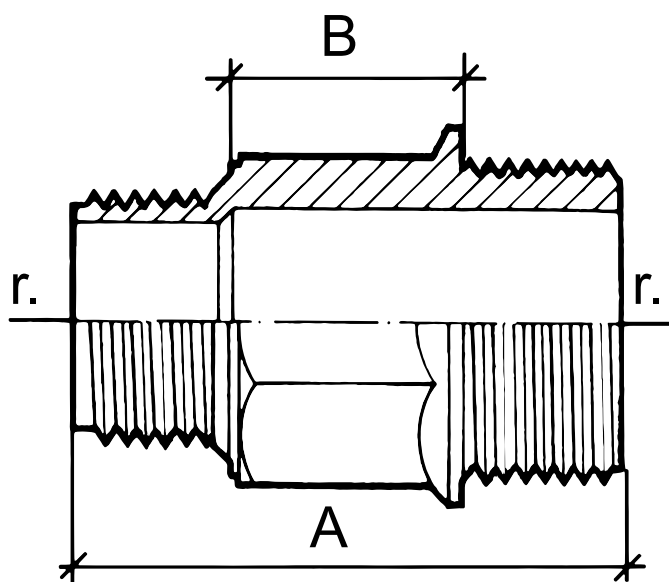

Referencia	Medidas	Carac.	u./caja
050700	1 1/2"-1 1/4"	-	50
050701	2"-1 1/2"	-	25
050743	3/4"-1/2"	-	100
050754	1"-3/4"	-	100
050765	1 1/4"-1"	-	50

Machón reducido.

Cotas

Referencia	A	B	medida/size
050700	75	33	1 1/2"-1 1/4"
050701	81	34,5	2"-1 1/2"
050743	46,7	21	3/4"-1/2"
050754	51	25	1"-3/4"
050765	67,5	31,5	1 1/4"-1"