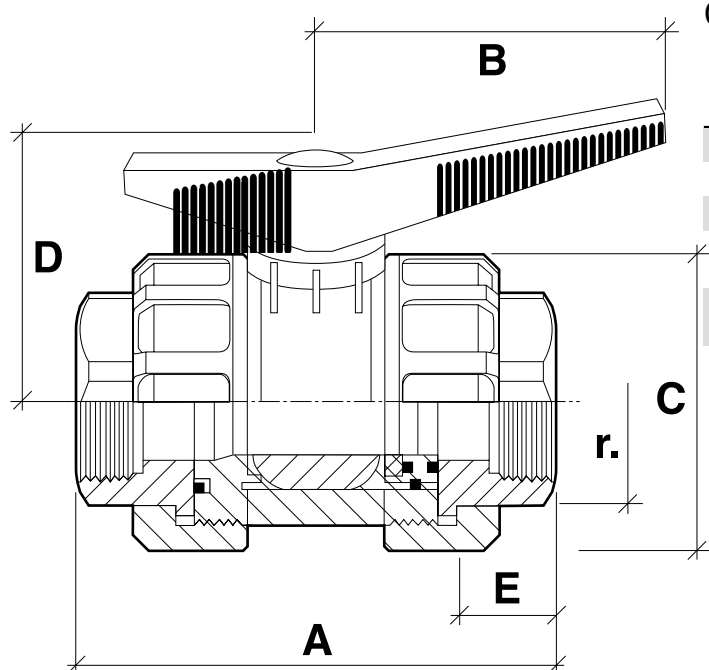

Válvula esfera hembra roscar

Referencia	Medidas	Carac.	u./caja
052234	1/2"	Cuerpo PVC	30
052235	3/4"	Cuerpo PVC	20
052236	1"	Cuerpo PVC	15
052237	1 1/4"	Cuerpo PVC	10
052238	1 1/2"	Cuerpo PVC	10
052239	2"	Cuerpo PVC	10

Roscar hembra

Cotas

Referencia	A	B	C	D	DN	E	medida/size	peso/weight	r.
052234	76.5	60	48	45	15	11.5	1/2"	130	1/2"
052235	94	60	57	49	20	15	3/4"	210	3/4"
052236	120	75	69	61.5	25	18	1"	365	1"
052237	125	75	83	65.5	32	22.5	1 1/4"	560	1 1/4"
052238	147	94.5	96	78	40	23.5	1 1/2"	890	1 1/2"
052239	155	94.5	113.5	86	50	30	2"	1280	2"