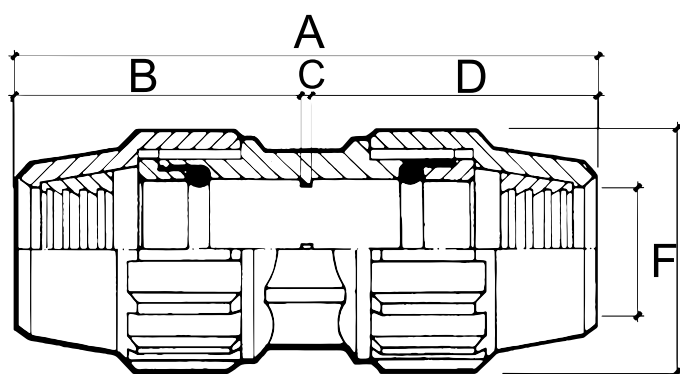

Referencia	Medidas	Carac.	u./caja
055003	50	N AENOR	25
055004	63	N AENOR	20
055017	20	N AENOR	100
055018	25	N AENOR	100
055019	32	N AENOR	50
055020	40	N AENOR	50
055021	75	-	5
055022	90	-	5
055149	16	-	50
055165	110	-	2
755017	20	Uds. Venta reducida	25
755018	25	Uds. Venta reducida	25
755019	32	Uds. Venta reducida	25

Cotas

Referencia	A	B	C	D	E	F	medida/size
055003	190.4	93.2	4	93.2	88	51.4	50
055004	220.3	108.1	4	108.1	110	64.3	63
055018	120.5	58	4.5	58	47.8	25.6	25
055019	142.4	69.8	2.8	69.8	58	33	32
055020	170.5	84.2	2	84.2	69.5	41.4	40
055021	265.5	131.2	3	131.2	131	79.3	75
055022	292.2	143.6	5	143.6	146.5	91.5	90
055149	106	51.4	3.1	51.4	41	20.8	20
055165	318	156	6	155	178	117	110