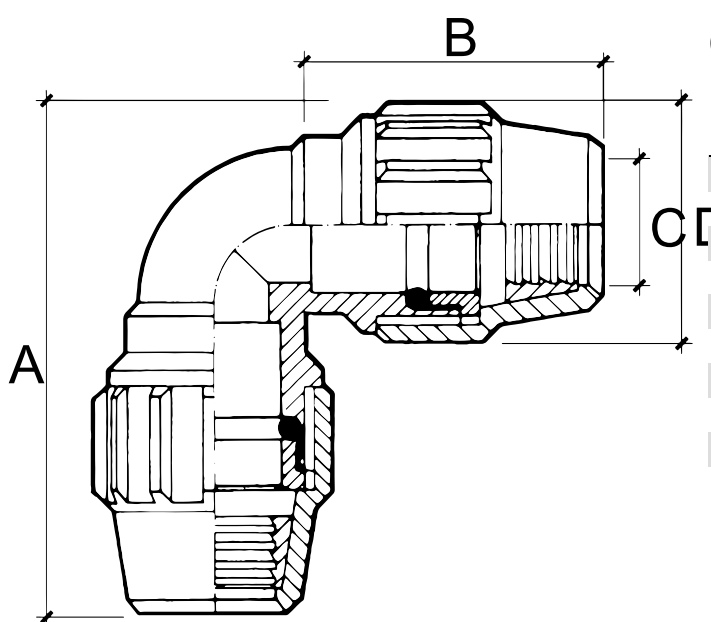

J-64 - Enlace acodado 90°

Referencia	Medidas	Carac.	u./caja
055009	50	N AENOR	15
055010	63	N AENOR	15
055029	20	N AENOR	50
055030	25	N AENOR	50
055031	32	N AENOR	50
055032	40	N AENOR	25
055033	75	-	5
055034	90	-	5
055154	16	-	50
055190	110	-	2
755029	20	Uds. Venta reducida	25
755030	25	Uds. Venta reducida	15
755031	32	Uds. Venta reducida	15

Cotas

Referencia	A	B	C	D	medida/size
055009	210.3	110	64.3	110	63
055029	85.6	41	20.8	48	20
055030	100.5	47.8	25.6	52	25
055031	126.7	58	33	72.5	32
055032	147	69.5	41.4	81	40
055033	244	121	79.3	134	75
055034	286.5	146.5	91.5	143.5	90
055154	70	33.5	17	39.5	16
055190	305	178	116.6	155	110