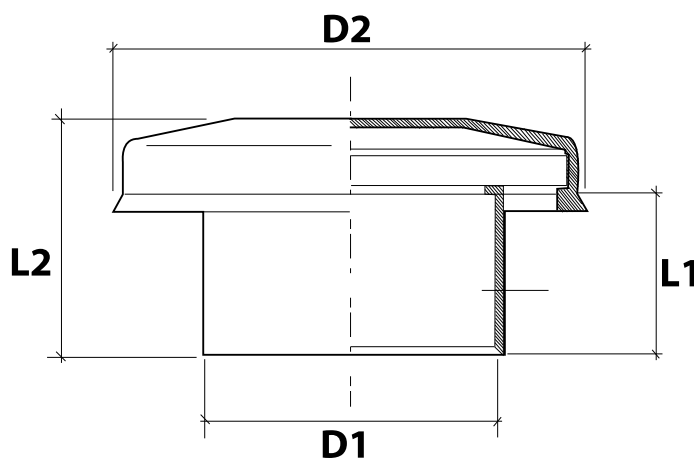

Referencia	Medidas	Carac.	u./caja
033060	75	Gris	10
033061	90	Gris	10
033062	110	Gris	15
033063	125	Gris	5
033064	160	Gris	5

ECO-PVC Sin Plomo

Sombbrero de ventilación, para encolar.

### Cotas

Referencia	D1	D2	L1	L2	S
033060	75	137	46	69	3.0
033061	90	162	56	84	3.0
033062	110	178	61	89	3.0
033063	125	162	60	163	3.0
033064	160	178	60	178	3.0