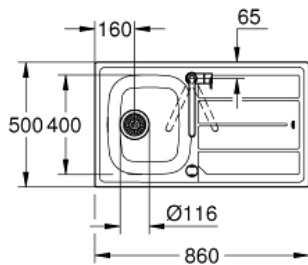

BAU

MODEL # 31562SD0

Pure Freude
an Wasser

GROHE

Product Description:

BAU

Standard Specification:

Compuesto por:

Caño alto

Instalación en un solo agujero

GROHE StarLight acabado cromado

GROHE Cartucho de discos cerámicos Longlife de 28 mm

Aireador tipo «Mousseur»

Caño tubular giratorio

Giratorio 360°

Con conexiones flexibles