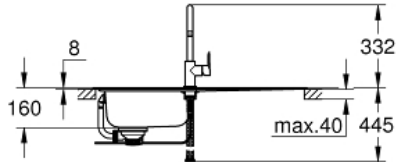

BAU

MODEL # 31562SD0

Pure Freude
an Wasser

GROHE

Product Description:

BAU

Standard Specification:

Compuesto por:

Caño alto

Instalación en un solo agujero

GROHE StarLight acabado cromado

GROHE Cartucho de discos cerámicos Longlife de 28 mm

Aireador tipo «Mousseur»

Caño tubular giratorio

Giratorio 360°

Con conexiones flexibles