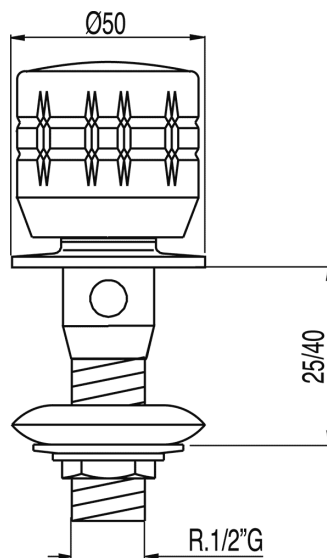

TRES

123125F

ESE-23 Grifo bidé de 1/2"

con acabado cromo

Acabado Cromo.

Tres Comercial, S.A. | C/Penedès, 16-26 | Zona Industrial, Sector A | 08759 Vallirana (Barcelona)
T (+34) 936834004 | F (+34) 936835061 | infotres@tresgriferia.com