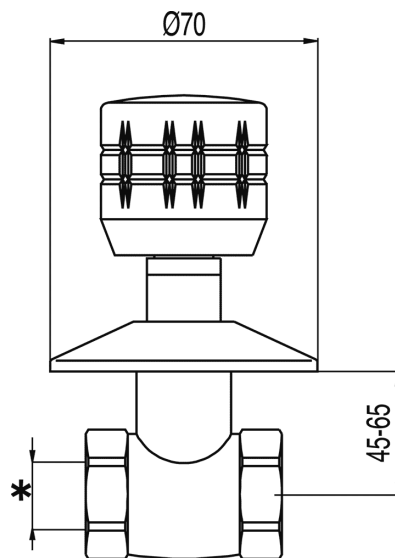

TRES

123155F

ESE-23 Llave de paso empotrar

1/2"

con acabado cromo

Acabado Cromo.

Tres Comercial, S.A. | C/Penedès, 16-26 | Zona Industrial, Sector A | 08759 Vallirana (Barcelona)

T (+34) 936834004 | F (+34) 936835061 | infotres@tresgriferia.com