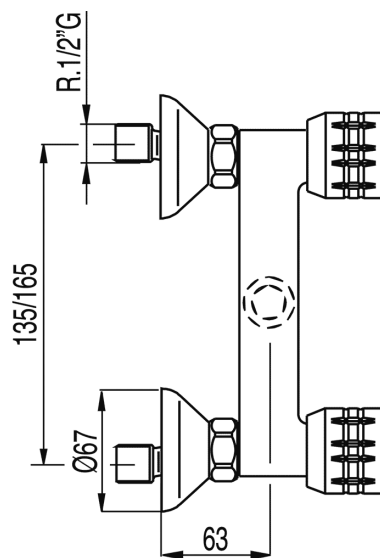

## 123167

### ESE-23 Grupo ducha

Ducha de mano anticalcárea con soporte orientable. Flexo doble engatillado con acabado cromo

Acabado Cromo.

Certificación BELGAQUA (Bélgica)

Tres Comercial, S.A. | C/Penedès, 16-26 | Zona Industrial, Sector A | 08759 Vallirana (Barcelona)  
T (+34) 936834004 | F (+34) 936835061 | infotres@tresgriferia.com