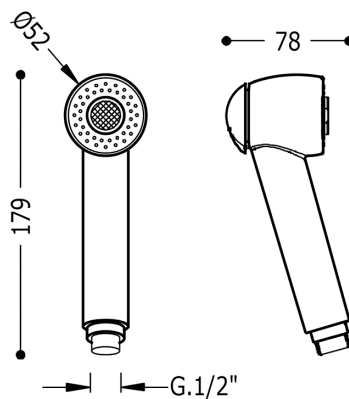

TRES

9134849

Ducha lavavajillas

(para ref.: 30.444, 41.444, 44.444, 72.443, 73.443, 73.444, 039.444.01, 069.444.01)
con acabado cromo

Acabado Cromo.