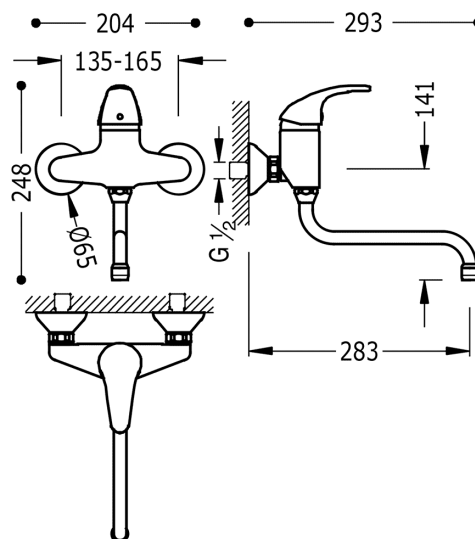

TRES

172317

MONOTRES 2000 Monomando fregadero pared
con acabado cromo, maneta

Acabado Cromo.

Excentricidad: Excentricidad 2 cm.

Tres Comercial, S.A. | C/Penedès, 16-26 | Zona Industrial, Sector A | 08759 Vallirana (Barcelona)
T (+34) 936834004 | F (+34) 936835061 | infotres@tresgriferia.com