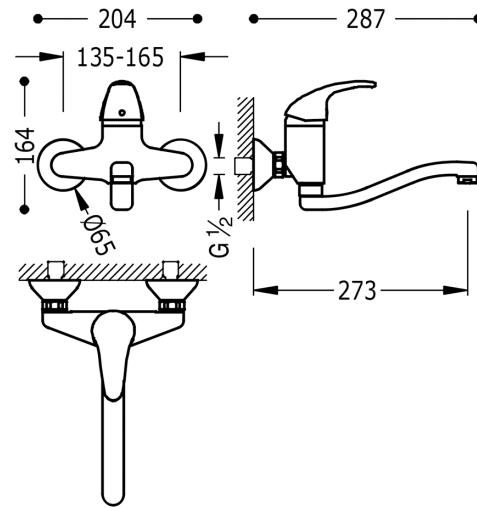

TRES

172318

MONOTRES 2000 Monomando fregadero pared
con acabado cromo, maneta

Acabado Cromo.

Excentricidad: Excentricidad 2 cm.

Tres Comercial, S.A. | C/Penedès, 16-26 | Zona Industrial, Sector A | 08759 Vallirana (Barcelona)
T (+34) 936834004 | F (+34) 936835061 | infotres@tresgriferia.com