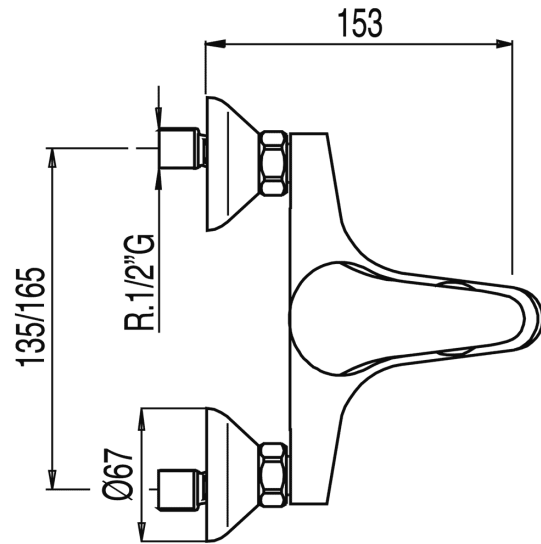

TRES

172370

MONOTRES 2000 Monomando bañera-ducha

Ducha de mano anticalcárea con soporte orientable. Flexo doble engatillado con acabado cromo, maneta

Acabado Cromo.

Certificación AENOR (España)

Tres Comercial, S.A. | C/Penedès, 16-26 | Zona Industrial, Sector A | 08759 Vallirana (Barcelona)
T (+34) 936834004 | F (+34) 936835061 | infotres@tresgriferia.com