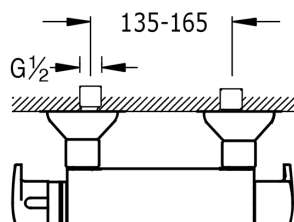

TRES

190162

TRESMOSTATIC Ducha BASIC termostática
con acabado cromo

Acabado Cromo.

Con sistemas de eficiencia energética y de ahorro de agua.

Certificación NF (Francia)

Certificación BELGAQUA (Bélgica)

Fácil limpieza del cartucho termostático sin perder la calibración de la temperatura.