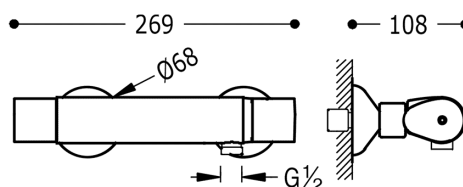

TRES

190162

TRESMOSTATIC Ducha BASIC termostática
con acabado cromo

Acabado Cromo.

Con sistemas de eficiencia energética y de ahorro de agua.

Certificación NF (Francia)

Certificación BELGAQUA (Bélgica)

Fácil limpieza del cartucho termostático sin perder la calibración de la temperatura.