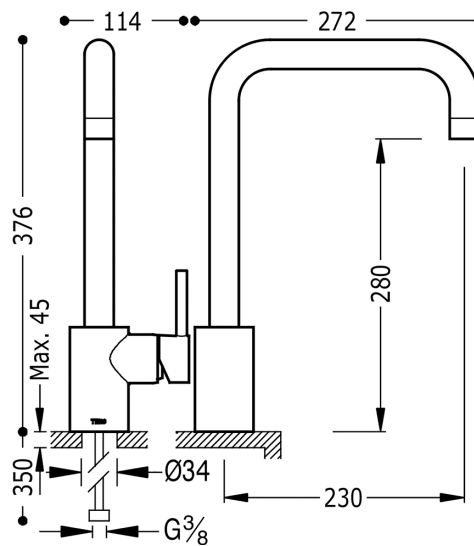

TRES

162441

MAX-TRES Monomando fregadero vertical
con acabado cromo, maneta

Acabado Cromo.

Tres Comercial, S.A. | C/Penedès, 16-26 | Zona Industrial, Sector A | 08759 Vallirana (Barcelona)
T (+34) 936834004 | F (+34) 936835061 | infotres@tresgriferia.com