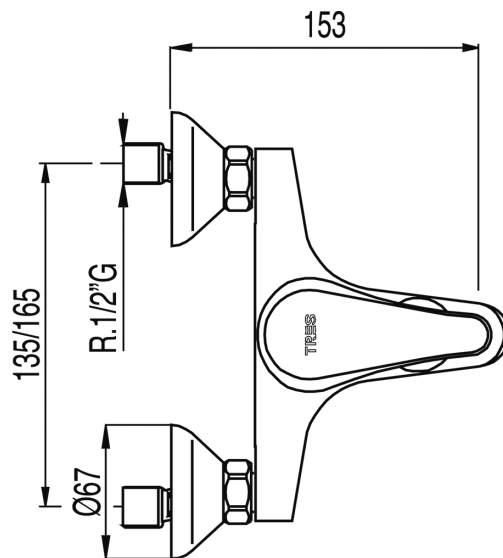

TRES

17017002

ECO-TRES Monomando bañera-ducha

Ducha de mano anticalcárea con soporte orientable. Flexo doble engatillado con acabado cromo, maneta

Acabado Cromo.

Certificación NF (Francia)

Certificación AENOR (España)