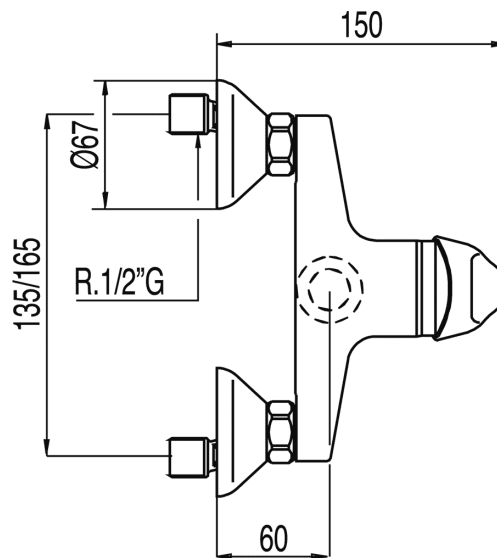

TRES

17016702

ECO-TRES Monomando ducha

Ducha de mano anticalcárea con soporte orientable. Flexo doble engatillado con acabado cromo, maneta

Acabado Cromo.

Certificación NF (Francia)

Certificación AENOR (España)