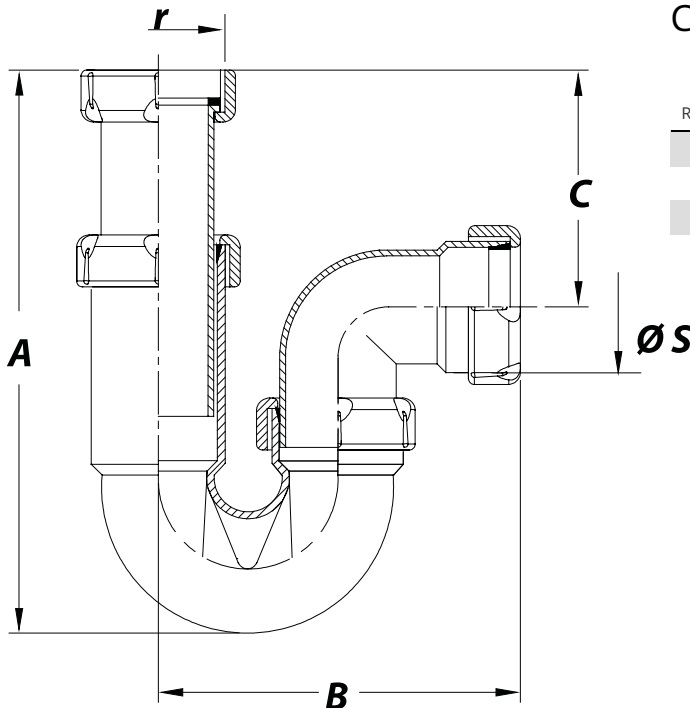

Referencia	Medidas	Carac.	u./caja
006396	1 1/4	Cromo	10
006398	1 1/2	EN274	10
006676	1 1/4 X 1 1/2	EN274	10

EN274

ABS. Curvo extensible, salida horizontal con racor.

Cotas

Referencia	A max/min	B max/min	C max/min	r.	ØS
006396	210-163	115-54	115-55	1 1/4"	32
006398	230-170	130-59	120-60	1 1/2"	40
006676	235-175	130-59	125-65	1 1/4"	40