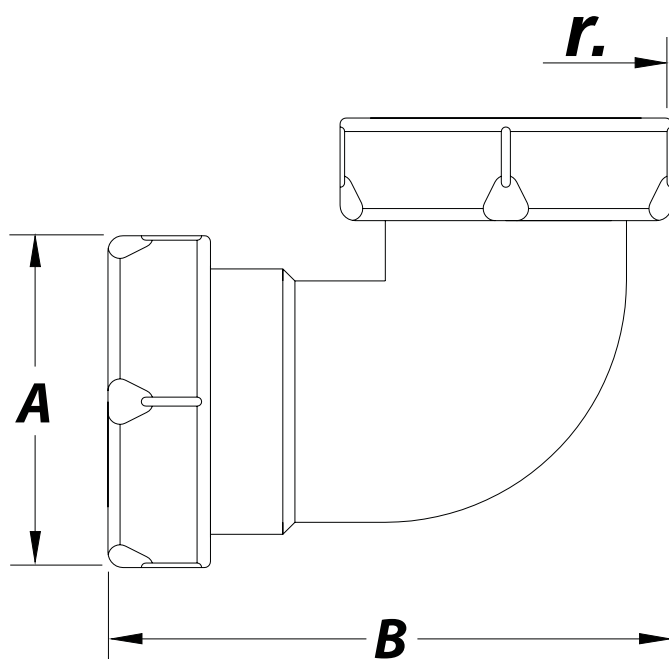

Referencia	Medidas	Carac.	u./caja
022029	1 1/4	Cromo	10
022050	1 1/2	Cromo	10

ABS. Codo, con tuerca loca.

Cotas

Referencia	A	B	r.
022029	32	60	1 1/4"
022050	40	87	1 1/2"

Documentación

Tarifas

Certificados

Para más información visite la dirección <https://www.jimten.com/es/producto/685/codo-con-tuerca-loca/>