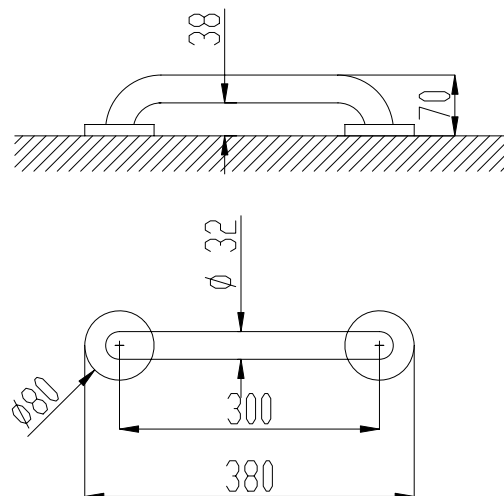

Barra apoyo recta

- Barra de apoyo recta para fijar en pared.
- Adecuada para apoyo en lavabos, wc-bidé, duchas y bañeras.
- Diseñada para aseos adaptados a personas con discapacidades.
- Acero inoxidable acabado satinado. Disponible también en acabado brillo (NOFER 15054.30.B) y Nylon blanco (NOFER 15054.30.W).

COMPONENTES Y CARACTERÍSTICAS TÉCNICAS

- Fabricada en acero inoxidable AISI 304.
- Dos puntos de anclaje.
- Longitud (entre ejes centros de apoyo): 300 mm.
- Barra \varnothing 32 mm, espesor 1,5 mm. Separada 38 mm de la pared.
- Altura de instalación recomendada 70-75 cm de barra a suelo.
- Tornillería incluida.

TEXTO SUGERIDO PARA PRESCRIPCIÓN

Barra de apoyo fija NOFER o equivalente, de acero inoxidable AISI 304 acabado satinado. Longitud entre centros de apoyo: 300 mm. Barra \varnothing 32 mm, espesor 1,5 mm.

ESQUEMA DIMENSIONAL

NOFER S.L.
 Avenida de la fama, 118
 08940 - Cornellà de Llobregat (Barcelona)
 Tel +34 934 742 423 · Fax +34 934 743 548
 nofer@nofer.com · www.nofer.com

Productos Relacionados
