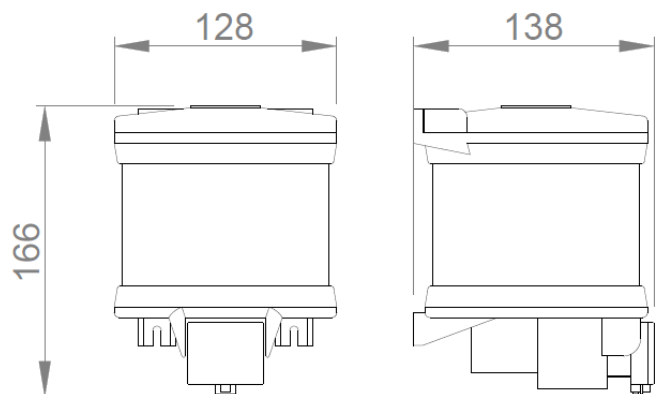

Dosificador de jabón líquido

- Dosificador de jabón de accionamiento manual.
- Diseñado para adosar a pared.
- Visión de contenido de jabón en depósito transparente.
- Cierre con llave especial incluida.

COMPONENTES Y CARACTERÍSTICAS TÉCNICAS

- Fabricado de ABS.
- Dimensiones: 166 alto, Ø128 (mm).
- Capacidad: 1000 ml.

TEXTO SUGERIDO PARA PRESCRIPCIÓN

Dosificador de jabón líquido NOFER, de ABS de accionamiento manual para adosar a pared. Cierre de seguridad con llave especial incluida. Dimensiones: 166 alto, Ø128 (mm).

ESQUEMA DIMENSIONAL

DIMENSIONES EN mm

NOFER S.L.
 Avenida de la fama, 118
 08940 · Cornellà de Llobregat (Barcelona)
 Tel +34 934 742 423 · Fax +34 934 743 548
 nofer@nofer.com · www.nofer.com

Productos Relacionados